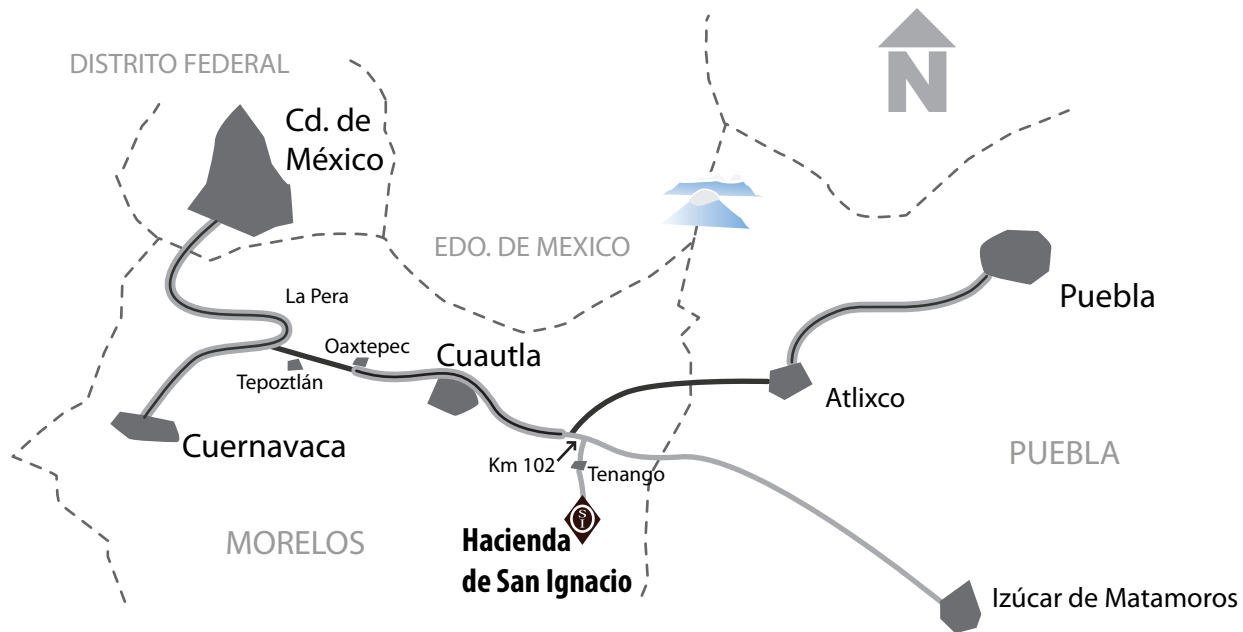

Mapa de Localización Hacienda de San Ignacio

Teléfonos: (01-769) 3922008

— Autopista 4 carriles
— Supercarretera

Tiempos

Desde México (caseta): 1 hr 40 min
Desde Cuautla: 35 min
Desde Puebla: 55 min